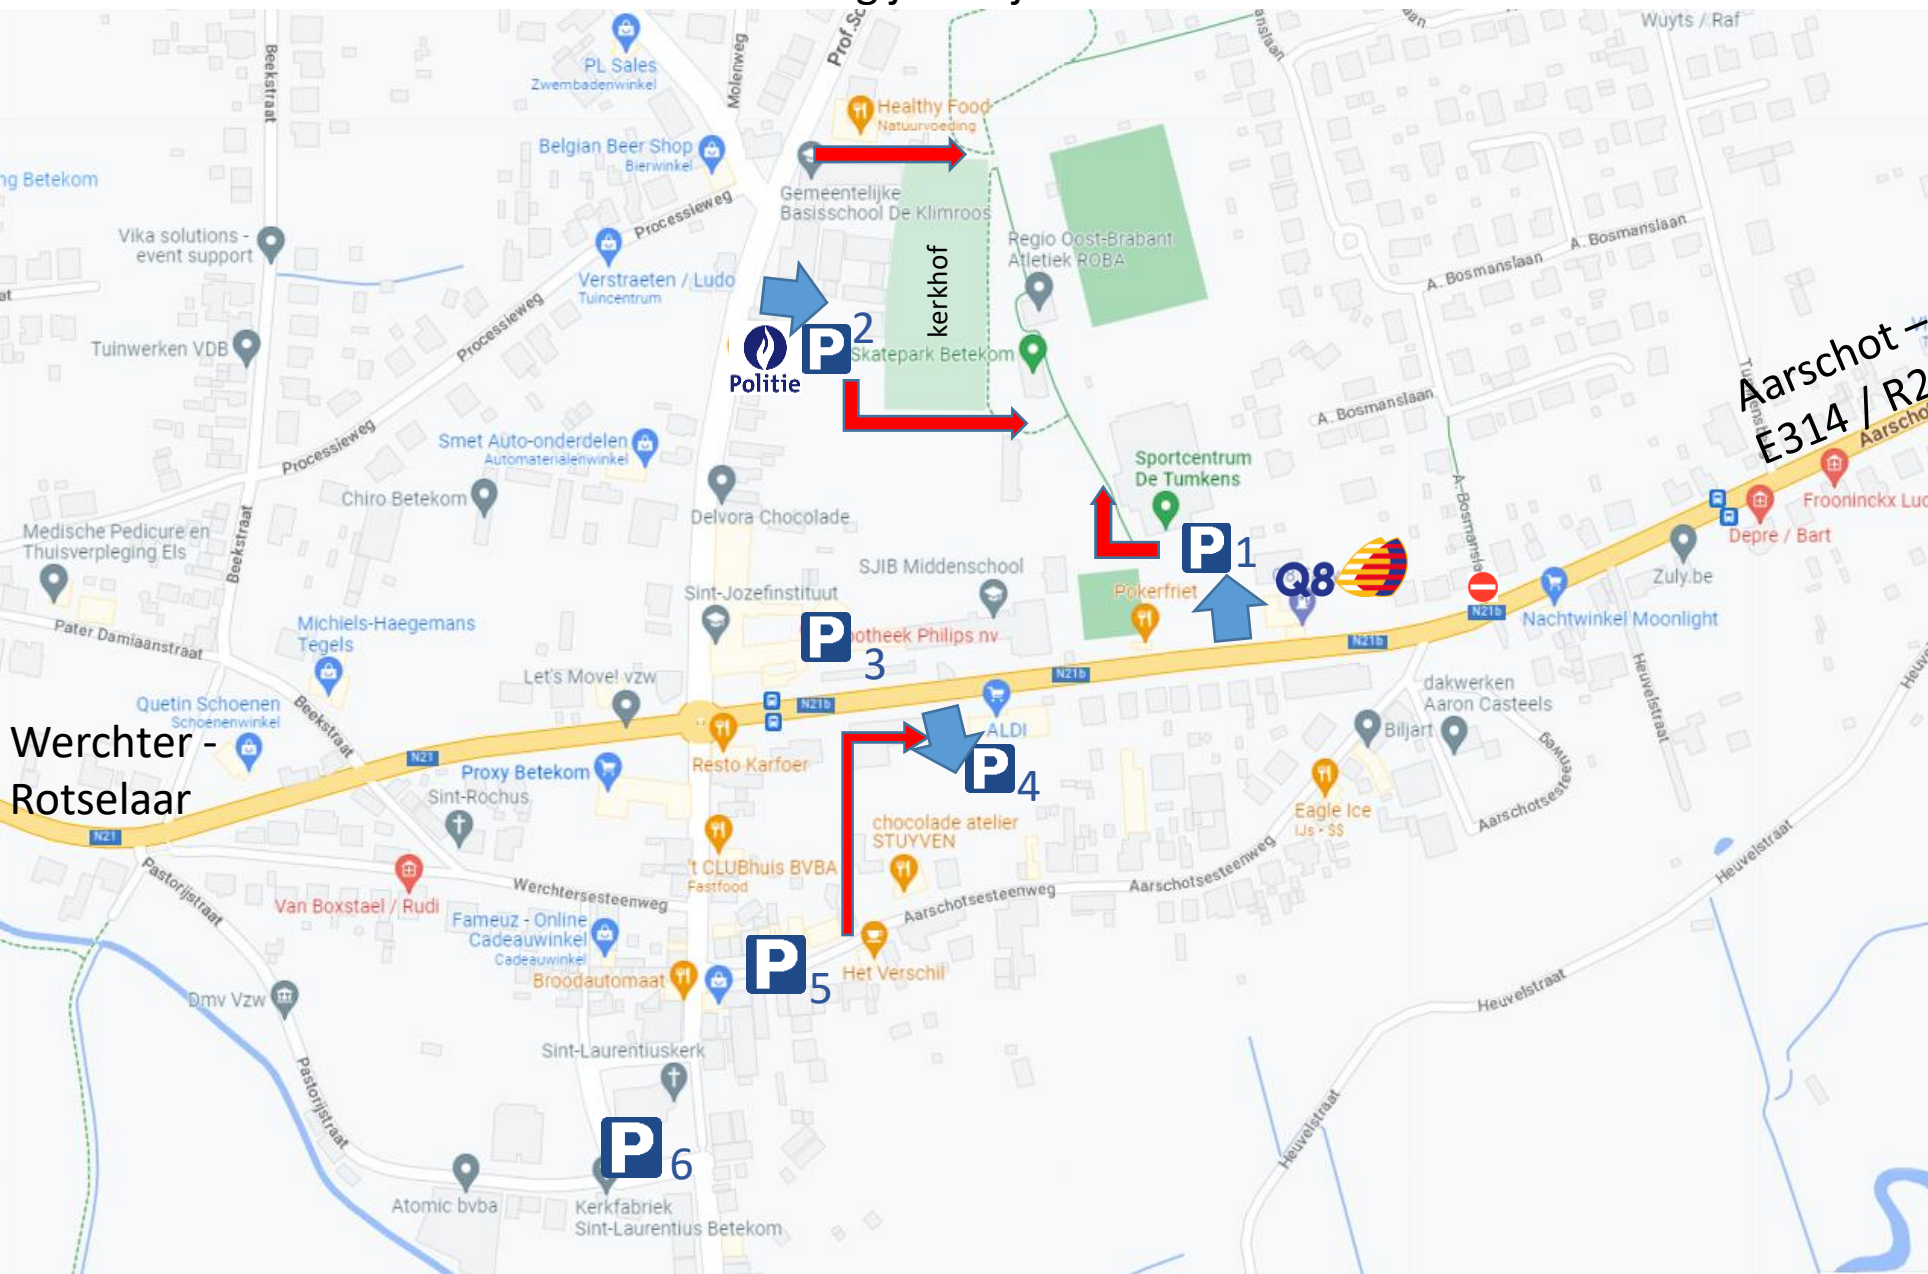

Tremelo

Begijnendijk

Omgevingsplan ROBAlympics 11 juni 2023 Betekom

Hoofdparkings en toegang naar de
atletiekpiste via:

P1 Sportcentrum De Tumkens
Pastoor Pitetlaan 30

P2 Basisschool De Klimroos
Professor Scharpelaan 47

Andere parkeermogelijkheden:

P3 Sint-Jozefsinstituut / SJIB
Pastoor Pitetlaan 28

P4 Supermarkt Aldi
Pastoor Pitetlaan 31

P5 Corn. Vissenaekensplein
(blauwe zone)

P6 Sint-Laurentiusstraat
(kerkplein)

Gebruik niet de parking van warenhuis Proxy
Delhaize.

= Voetgangersdoorsteek

Aarschot -
E314 / R25

Werchter -
Rotselaar

Gelrode